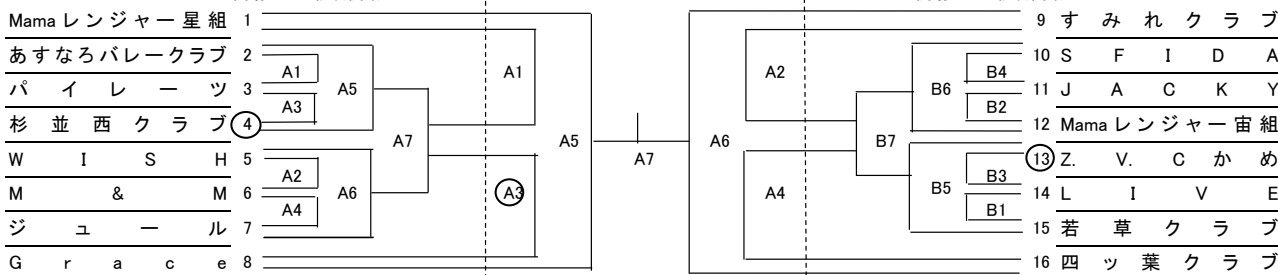

# 第67回杉並区バレーボール総合選手権大会組合せ

令和6年6月17日

主催 杉並区バレーボール協会  
 共催 杉並区教育委員会  
 後援 杉並区スポーツ協会  
 後援 A I P E N T O K Y O

## 家庭婦人(1部)

6月30日(日) 東原中学校  
 開場8:30 試合開始9:00

7月15日(月・祝) 上井草スポーツセンター  
 開場9:00 試合開始9:30

6月30日(日) 東原中学校  
 開場8:30 試合開始9:00

## 家庭婦人(2部)

6月30日(日) 宮前中学校  
 開場8:30 試合開始9:00

7月15日(月・祝) 上井草スポーツセンター  
 開場9:00 試合開始9:30

6月30日(日) 泉南中学校  
 開場8:30 試合開始9:00

※3セットマッチ21点先取。デユース無し。但し3セット目は11点先取。

※C4は、C1 C2の敗チーム