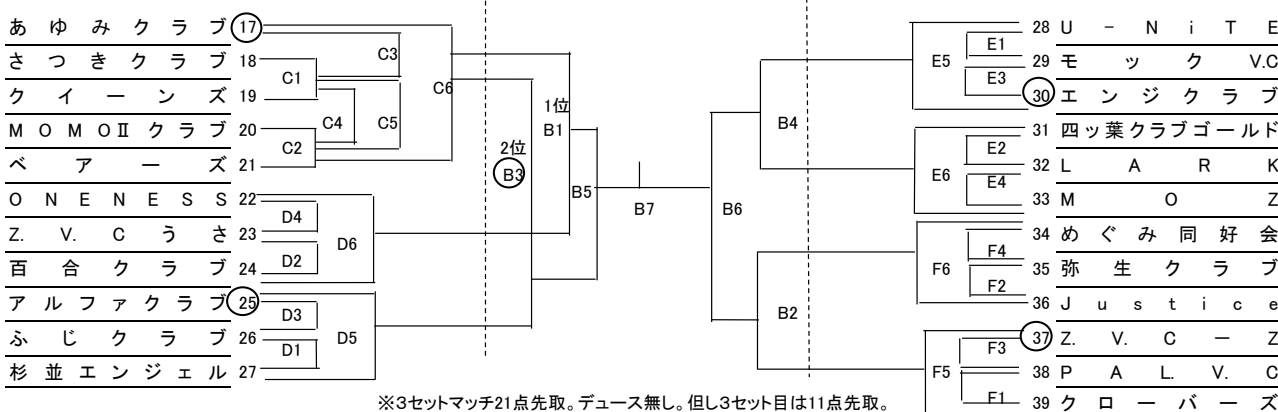

## 家庭婦人(1部)

6月30日(日) 東原中学校  
 開場8:30 試合開始9:00

7月15日(月・祝) 上井草スポーツセンター  
 開場9:00 試合開始9:30

6月30日(日) 東原中学校  
 開場8:30 試合開始9:00

## 家庭婦人(2部)

6月30日(日) 宮前中学校  
 開場8:30 試合開始9:00

7月15日(月・祝) 上井草スポーツセンター  
 開場9:00 試合開始9:30

6月30日(日) 泉南中学校  
 開場8:30 試合開始9:00

※3セットマッチ21点先取。デユース無し。但し3セット目は11点先取。

※C4は、C1 C2の敗チーム